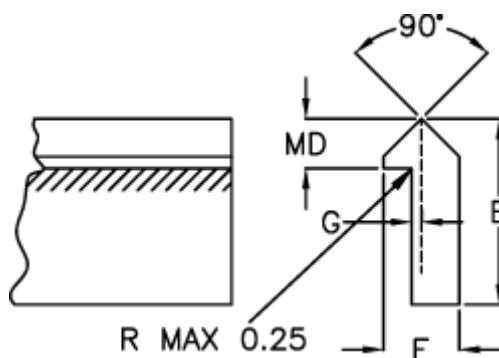

Varenummer: 055045000
Beskrivelse: Skinne T4 5000mm

Mål

E = 26.97

F = 11.09

G = 2.36

Kg/m = 1.630

MD(T) = 7.92